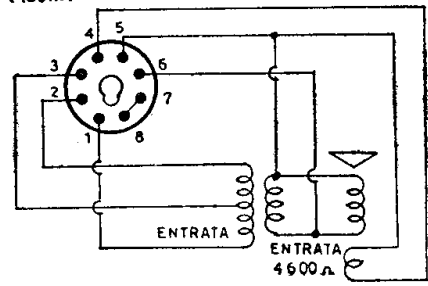

WATT RADIO - Mod. GIUBILEO FONDO - Medie e tre corte. Media frequenza a 470 kc. Tensioni come il mod. Giubileo.

WATT - GIUBILEO FONDO

WATT - GIUBILEO FONDO